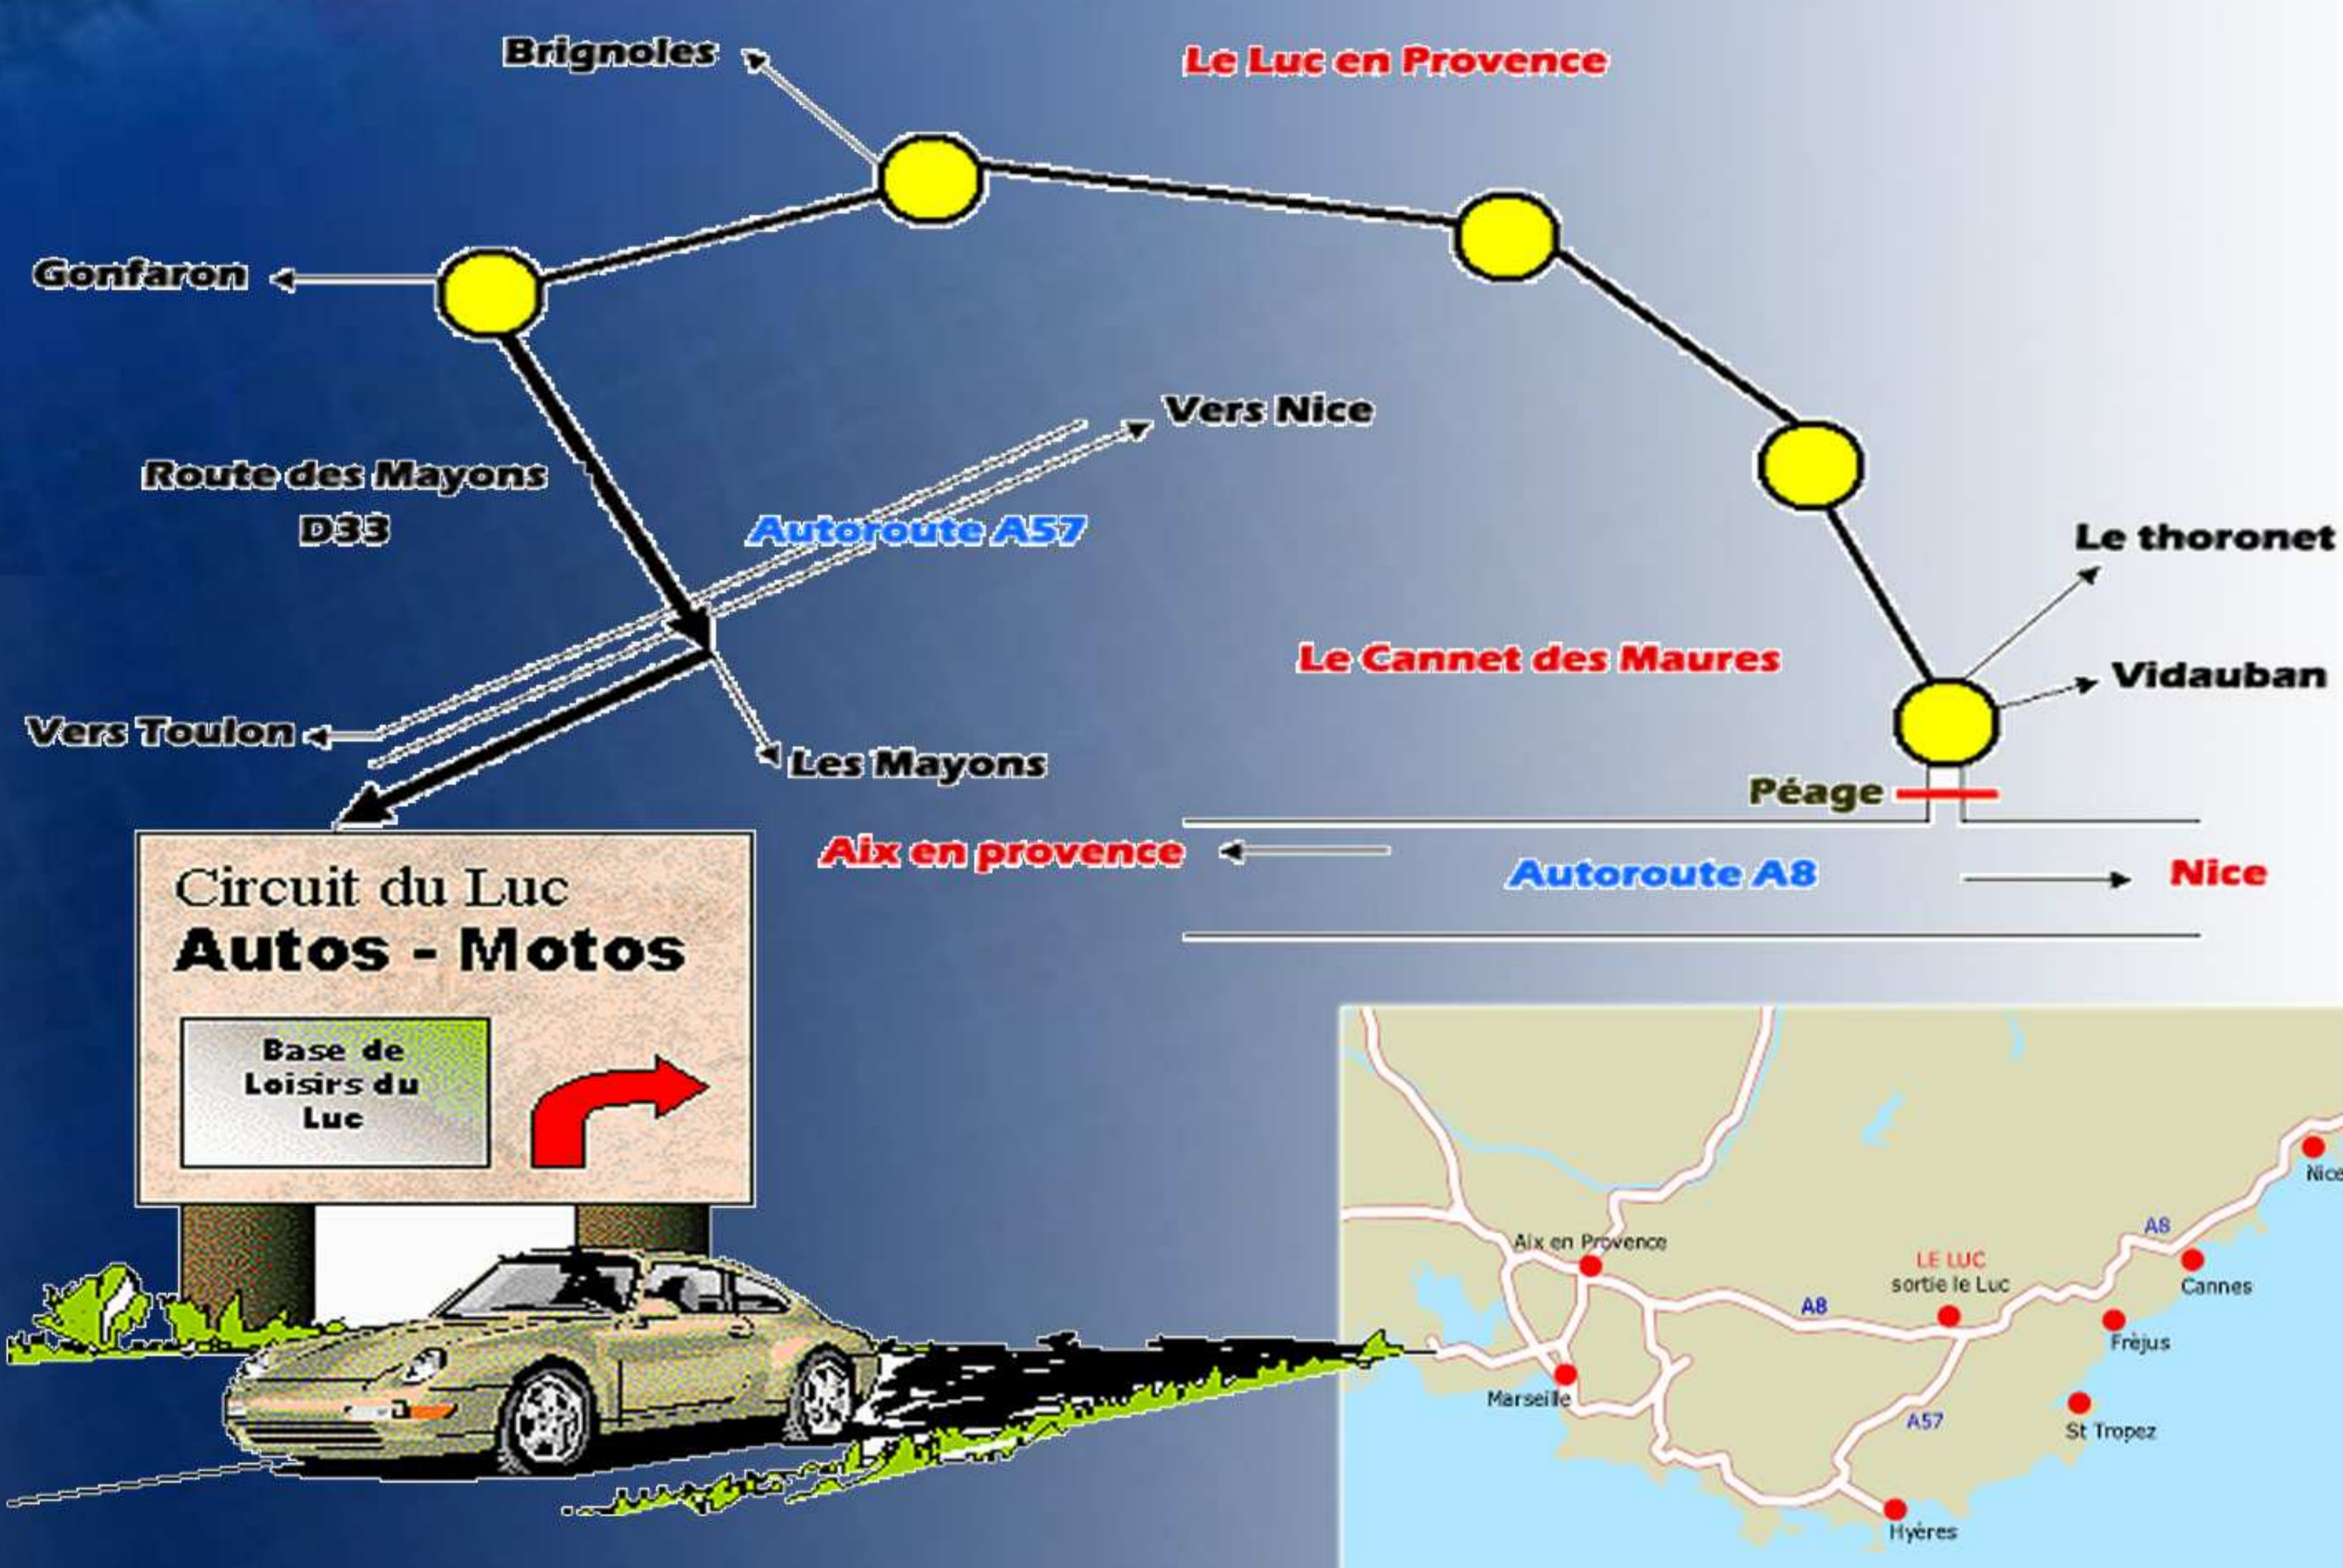

PLAN D'ACCÈS - Circuit du Luc

PRO'PULSION
STAGES DE PILOTAGE

Adresse :
Circuit Automobile du Luc
Route des Mayons
83340 Le Luc en Provence

Coordonnées GPS :
+43° 20' 50.38", +6° 19' 57.07"

Sur l'autoroute A8, prendre la sortie "le Cannet des Maures" (direction Toulon A57), puis la sortie "Le Luc".

Distances :

- 50 km au nord-est de Hyères
- 90 km au sud-ouest de Nice

En cas de problèmes, veuillez contacter le **06 35 41 79 89**
(uniquement le jour de votre stage)