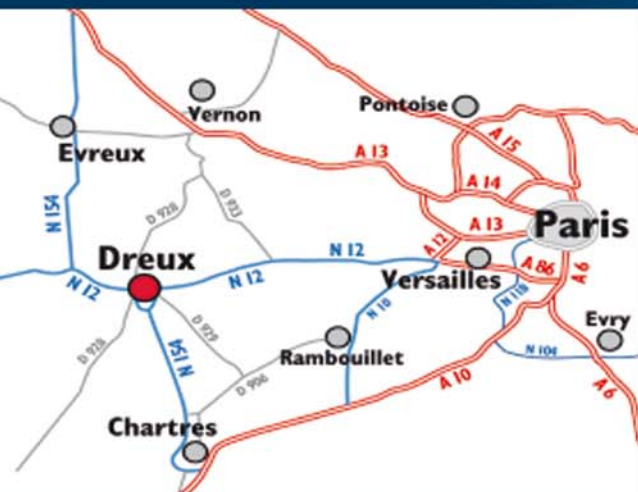

PLAN D'ACCÈS

Circuit de l'Ouest Parisien

Adresse :

"Circuit de l'Ouest Parisien",
ZI Nord - BP 152 Chemin Notre Dame
de la Ronde - 28100 DREUX

Coordonnées GPS :

Nord 48,757301 / Est 1,367962

PRO'PULSION
STAGES DE PILOTAGE

PRO'KART
KARTING

jusqu'à
- 25%

DE PARIS : A13 (porte de Saint Cloud) direction Rouen -
A12 direction Dreux ou par A86 sud suivre Dreux par
N12 après Versailles - Sortie ZI NORD - St Georges-Motel
(à environ 1,5km après la sortie Dreux centre)

DEPUIS ALENCON : N12 direction Dreux - Sortie ZI
NORD - Faire le tour du rond point, passer la nationale
pour rentrer dans la ZI - Passer devant l'hôtel "Lemon".
Au feu à gauche puis 1ère à droite.

Lieu de restauration sur place :
Le "**Vraoum Café**"
(Exclusivement lors des stages GT !)